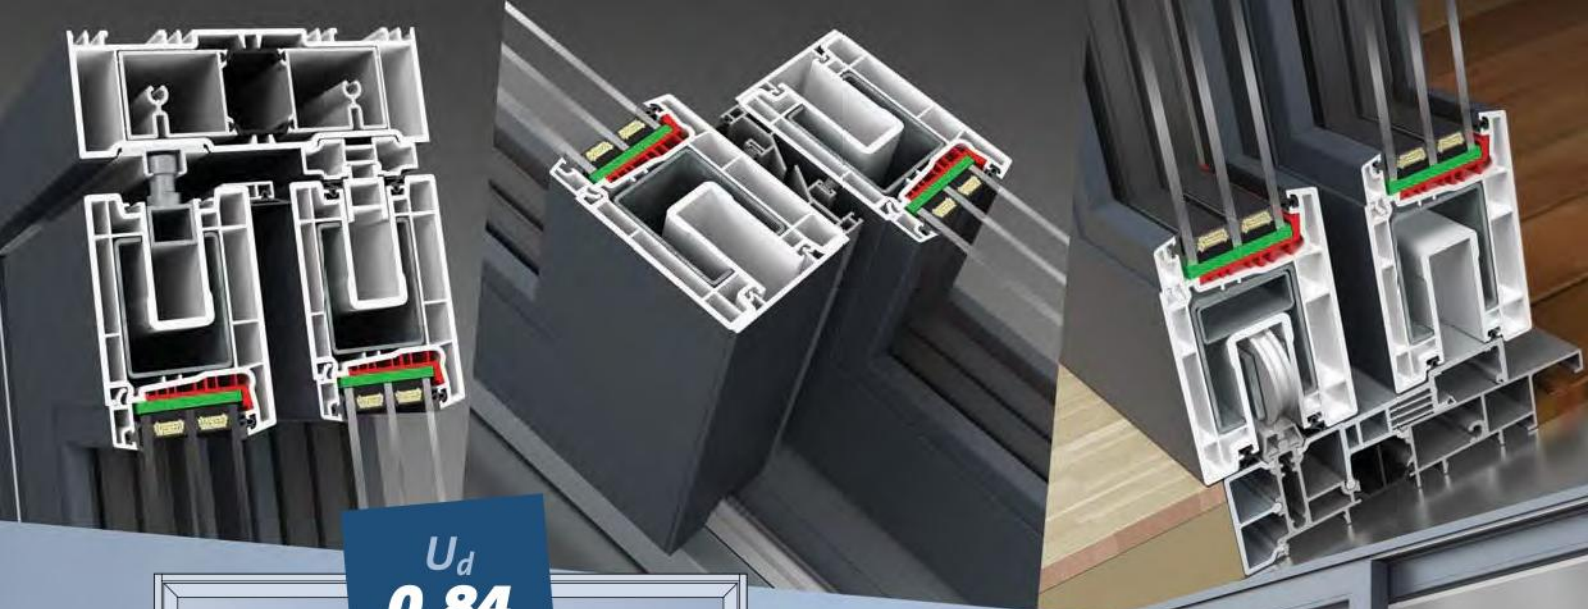

więcej niż OKNA

Panoramyczny widok

Patio HST drzwi podnosząco-przesuwne

Przestrzeń w pełnym wymiarze.

Nowoczesna architektura zaciera granice domów i mieszkań.

*Werandy, tarasy czy ogrody zimowe stały się zintegrowaną przestrzenią życia. **Patio HST** to olbrzymie, przeszklone konstrukcje, otwierające nasz dom na ogród, las czy panoramę miasta.*

Otwórz się na życie wokół siebie, na przestrzeń, która Cię otacza.

www.ms.pl

U_d
0,84
W/m²K

Patio HST jest zbudowane z masywnych profili PVC w klasie A, niemieckiej marki SALAMANDER i wyposażone w perfekcyjny mechanizm SIEGENIA umożliwiający przesuwanie skrzydeł ważących nawet 300 kg!

Schemat A - przekrój poziomy

Najpopularniejsze **Patio HST** w schemacie „A” (czyli jedno skrzydło ruchome i jedno stałe) może osiągnąć całkowitą rozpiętość aż 6 metrów. Przy schemacie „C” ta rozpiętość może osiągnąć aż 12 metrów. Niski i ciepły próg ma tylko 19 mm wysokości.

Skrzydła **Patio HST** ze względu na swój ciężar i system rygli stanowią barierę dla włamywacza, dając nam poczucie bezpieczeństwa nawet w pozycji rozszczelnionej.

Polecamy wyposażenie dodatkowe:

- szyby antywłamaniowe
- zasuwnice Komfort ze sprężynowym wspomaganie podnoszenia ciężkich skrzydeł
- klamki ze stali szlachetnej
- szyny montażowe ułatwiająca prawidłowe mocowanie ciężkich konstrukcji
- siłowniki elektryczne sterowane pilotem z elektronicznymi klamkami