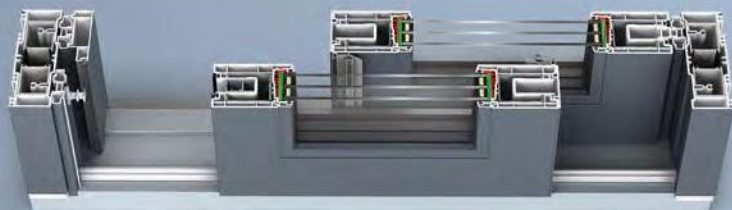

Otwórz się na życie wokół siebie, na przestrzeń, która Cię otacza.

www.ms.pl

U_d
0,84
W/m²K

Patio HST jest zbudowane z masywnych profili PVC w klasie A, niemieckiej marki SALAMANDER i wyposażone w perfekcyjny mechanizm SIEGENIA umożliwiający przesuwanie skrzydeł ważących nawet 300 kg!

Schemat A - przekrój poziomy

Najpopularniejsze **Patio HST** w schemacie „A” (czyli jedno skrzydło ruchome i jedno stałe) może osiągnąć całkowitą rozpiętość aż 6 metrów. Przy schemacie „C” ta rozpiętość może osiągnąć aż 12 metrów. Niski i ciepły próg ma tylko 19 mm wysokości.